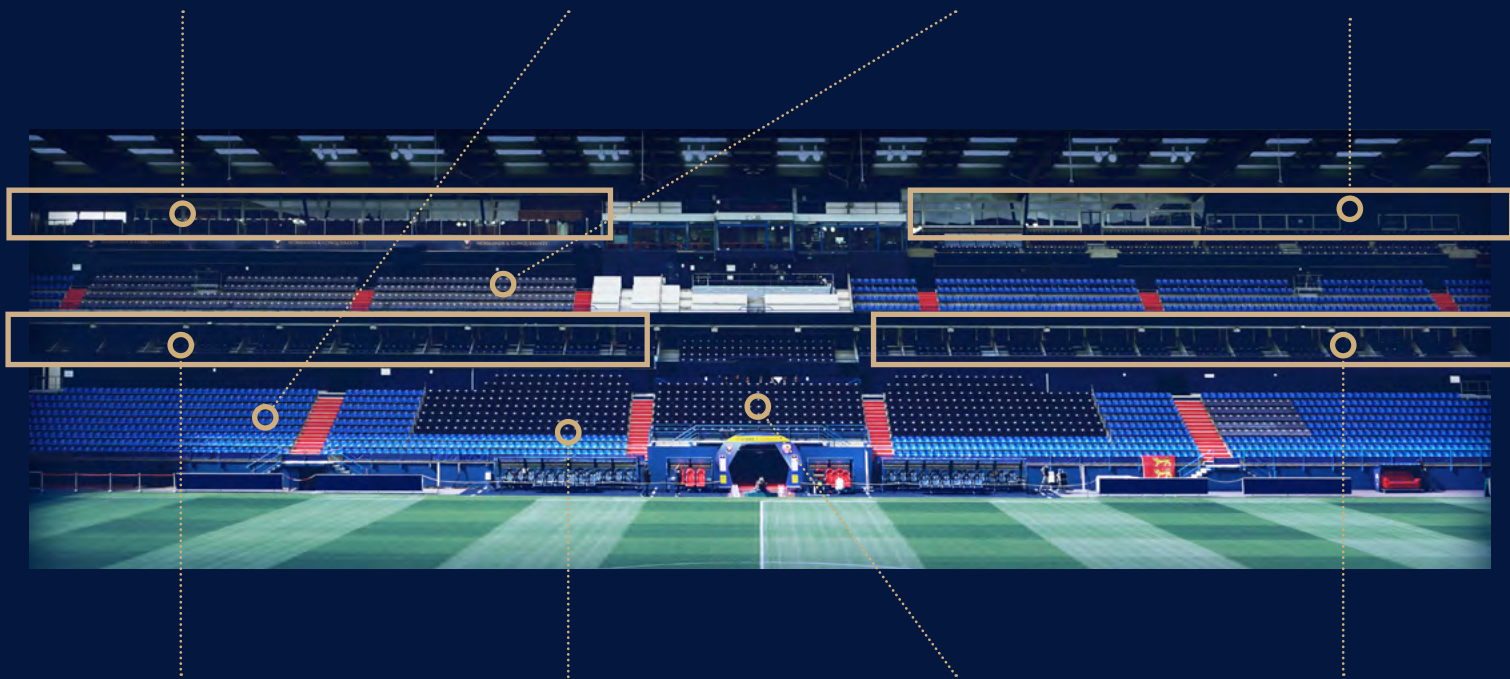

MALHERBE CLUB ENTREPRISES

SALON DES ÉTOILES

CORNER BAR

HALLES GOURMANDES

HEINEKEN LOUNGE

LOGES

COULISSES DE L'EXPLOIT

PRESTIGE

LOGES

VUE TERRAIN CLUB
ENTREPRISES **ACCESSIBLE**
PROXIMITÉ ÉCHANGES
RÉSEAU **EMPLACEMENT**
AMBIANCE PARTENAIRES

NOUVEAU BILLETTERIE PREMIUM

CORNER BAR

LA RESTAURATION

Profitez d'une pause snacking pendant la rencontre dans notre buvette dédiée. En tribune ou dans votre coursive privée, restaurez-vous où vous voulez, quand vous voulez !