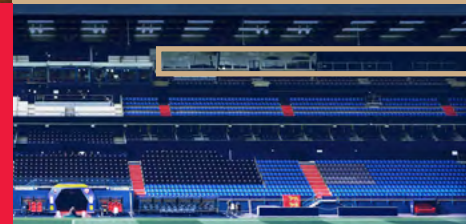

HEINEKEN LOUNGE

LA RESTAURATION

Tout au long de la rencontre, profitez d'une prestation salé-sucré, pièces froides et chaudes, en continu et goûtez aux spécialités de bières de notre partenaire Heineken.

VOUS AIMEREZ

La large tribune panoramique et ses deux espaces réceptifs pour profiter pleinement de notre prestation Pub à l'anglaise. Le plus : l'interview d'un joueur en après-match et la possibilité de remporter son maillot !