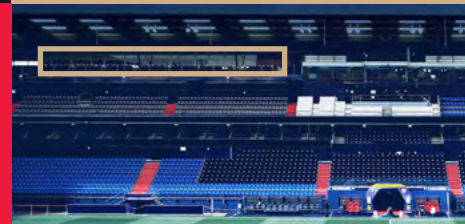

SAÏON DES ÉTOILES

LA RESTAURATION

Vivez une expérience culinaire grâce à un menu gastronomique servi tout au long de la rencontre sur la terrasse panoramique, surplombant le terrain.

VOUS AIMEREZ

La vue dégagée sur le terrain et l'exclusivité de cette prestation unique en France. Alliez le plaisir du foot à celui de la gastronomie pour une expérience qui ne laisse personne indifférent.